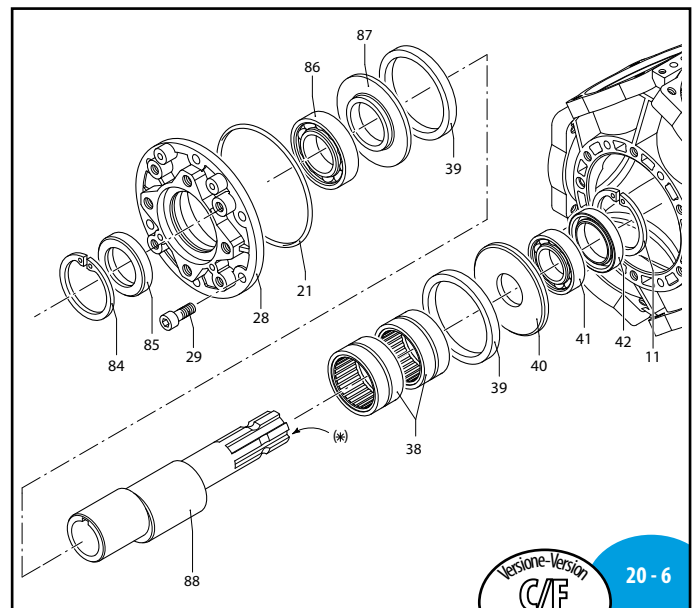

UN000726-IB

20 - 6

(Ø 25 / Ø 32)