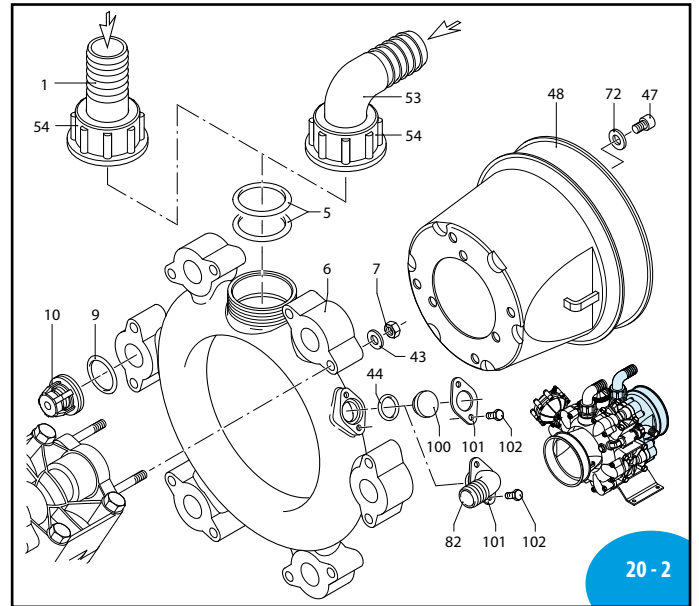

UN980024-IB

20 - 2