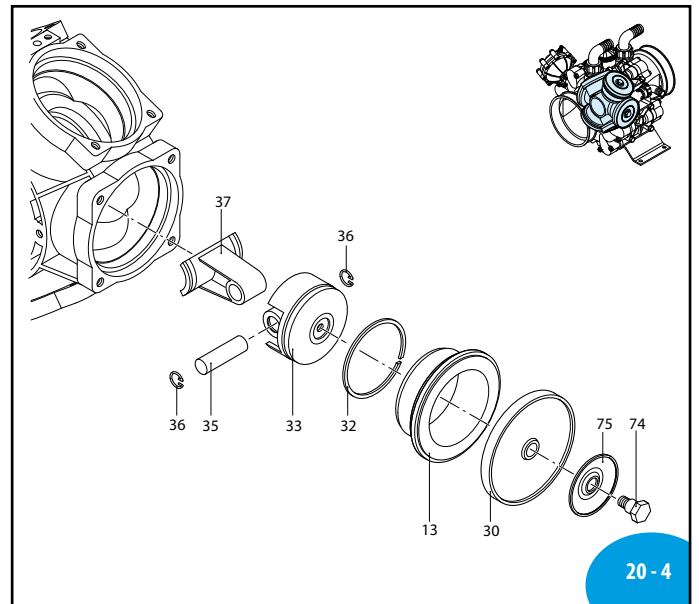

UN970022-DD

20 - 4