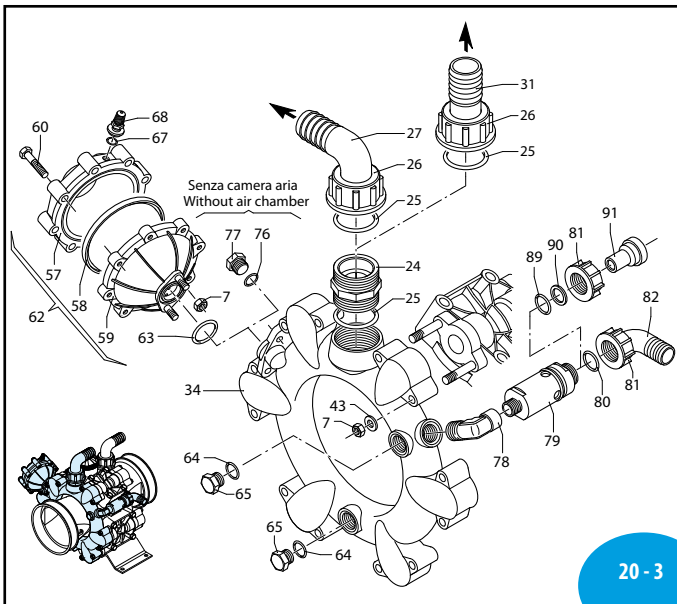

UN970019-LC

20 - 3