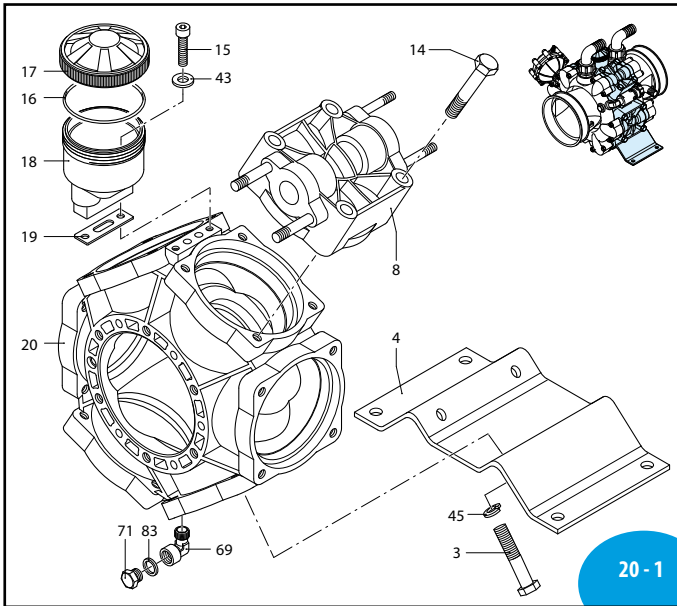

AR 215 bp - AR 250 bp - AR 280 bp (Ø 25 / Ø 32)

UN970018-IB

20 - 1