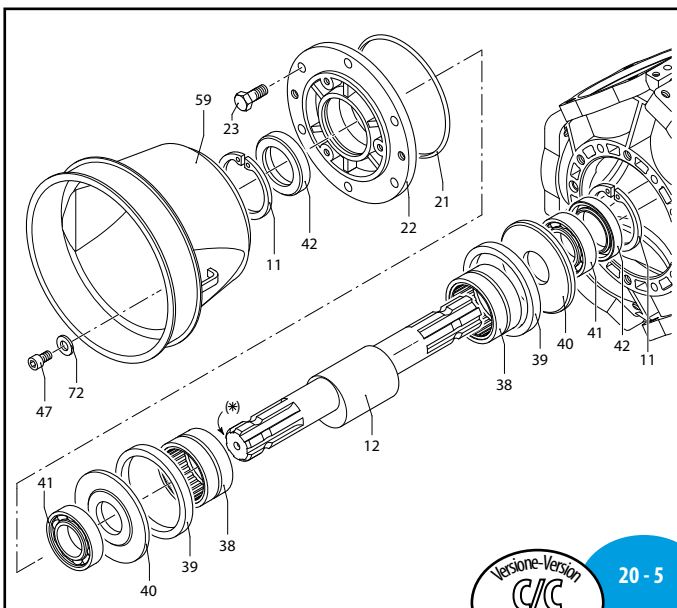

UN000725-IB

20 - 5